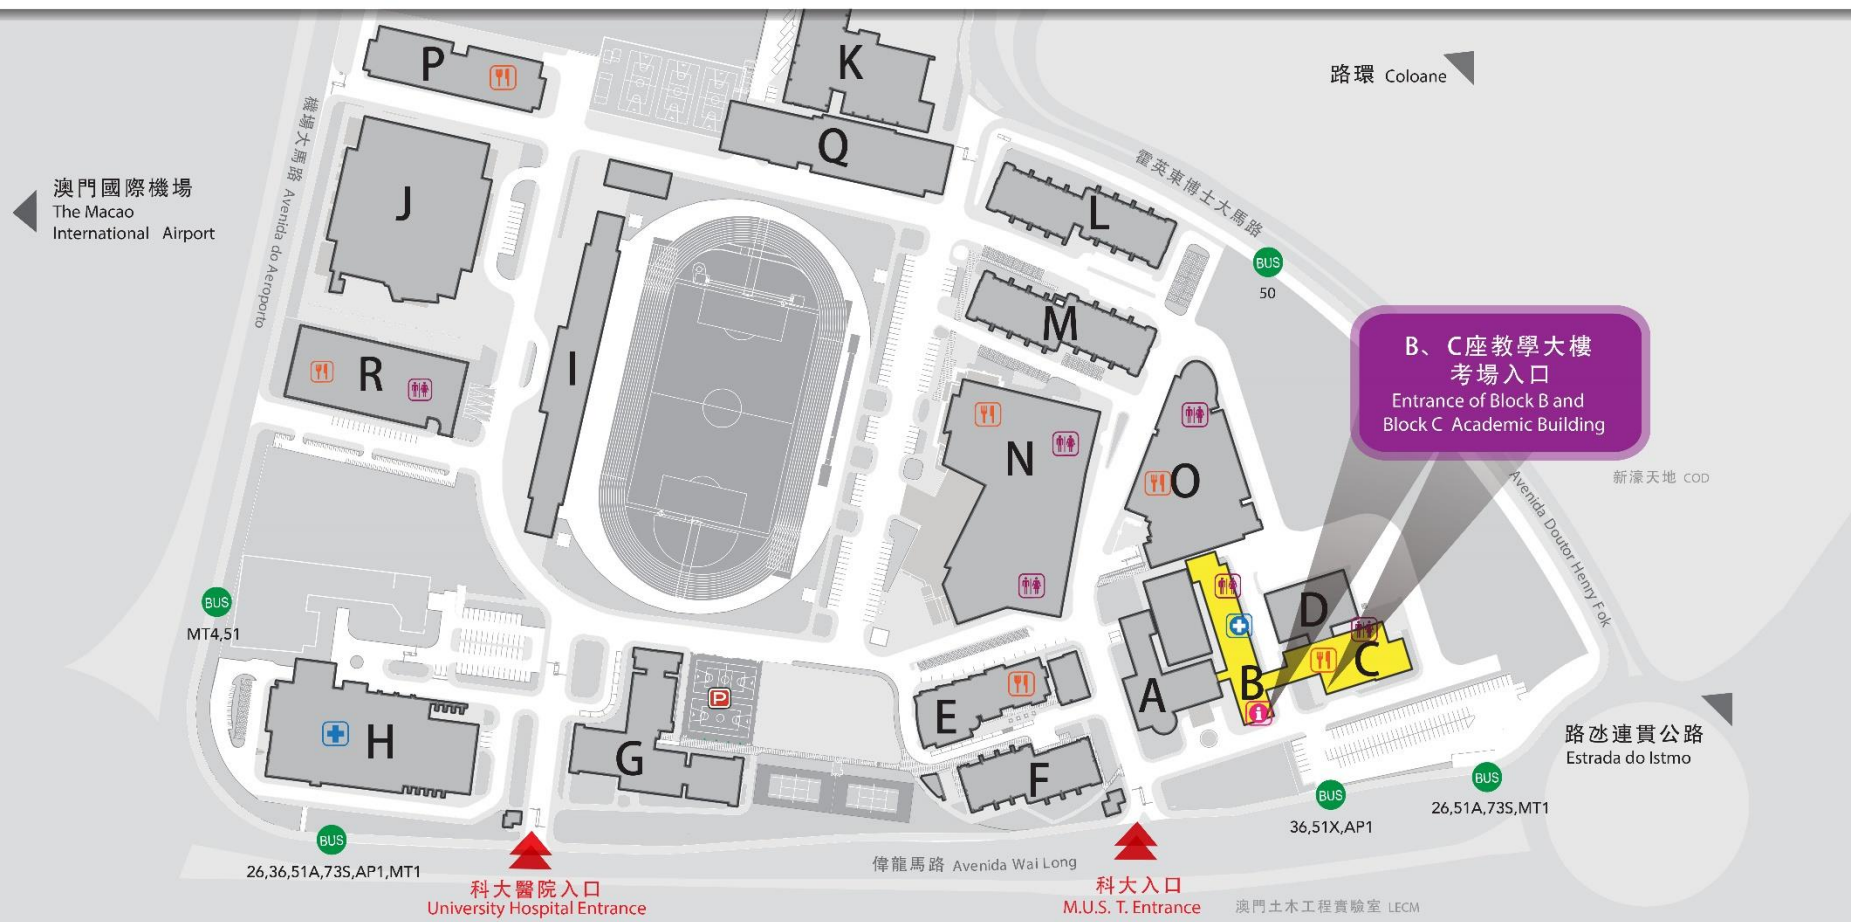

【校園出入口資訊】 [位置圖](#)

- ▶ 科大入口
- ▶ 科大醫院入口

【Campus Entry】 [Map](#)

- ▶ M.U.S.T. Entrance
- ▶ U.H. Entrance

【進入校園】 出示已完成新型冠狀病毒疫苗初種系列的全程接種（即已接種 2 劑）達 14 天，或新型冠狀病毒核酸檢測 7 天內結果為陰性的證明。

[更多資訊](#)

【Entry to Campus】 Present the proof of having completed full vaccination against COVID-19 (i.e. 2 doses) for 14 days or the nucleic acid test with a negative result within 7 days. [More Info](#)

【手機等電子器材】

- ▶ 進入考室前必須關機

【Electronic devices such as mobile phone, smart watch】

- ▶ Must be switched off before entering the examination room

2022 年 澳門四高校聯合入學考試 - 澳科大考場位置圖

Joint Admission Examination for Macao Four Higher Education Institutions Examination Locations of MUST

圖例
LEGEND

- 

考生詢問處
Information Desk
 - 

醫院
Hospital
 - 

醫療站
Medical Station
 - 

洗手間
Washroom
 - 

停車場
Car Park
 - 

公共巴士
Public Bus
 - 