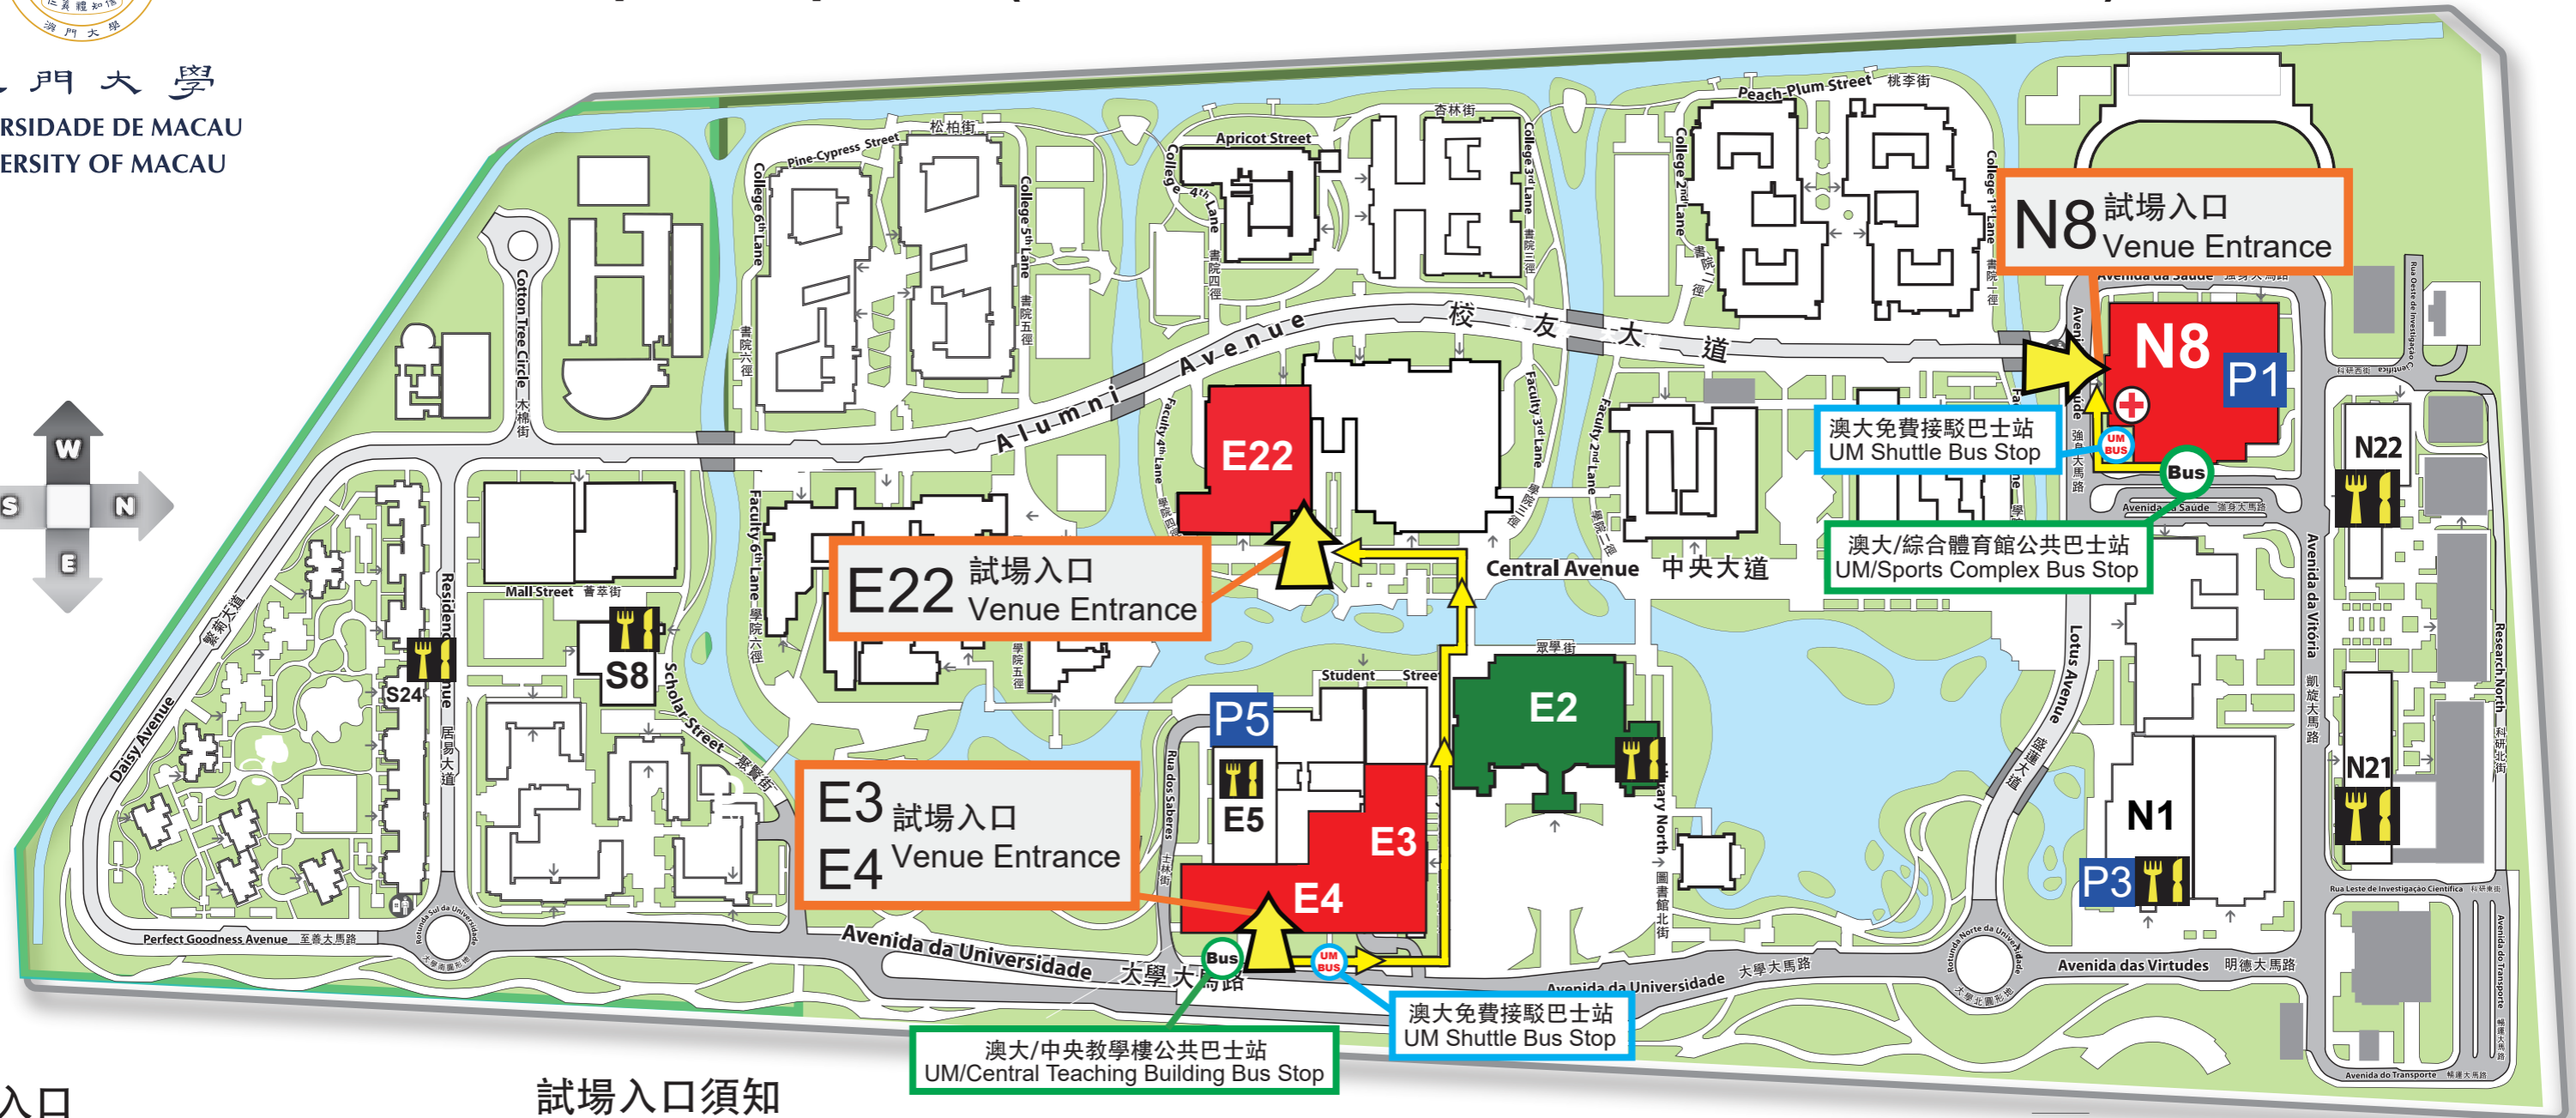

2021年澳門大學考場資訊 (四校聯考及澳大入學考試專用)

UM Campus Map 2021 (For JAE and UM Admission Examination)

澳門大學
UNIVERSIDADE DE MACAU
UNIVERSITY OF MACAU

試場入口 Entrance for exam venues

E3 & E4 中銀百年紀念大樓
BOC Centennial Building & 劉少榮樓
Anthony Lau Building

E22 工商管理學院
Faculty of Business Administration

N8 綜合體育館
Sports Complex

前往各試場路線
Route to examination venue

試場入口須知 Notes for entry control

1. 考生必須配戴口罩
Candidates must wear a mask
2. 出示准考證
Show your Examination Permit
3. 出示綠色「澳門健康碼」
Present the Green Macao Health Code
4. 接受體溫檢測
Take a temperature check

澳門健康碼
Macao Health Code

巴士站及公眾停車場 Bus Stop and Car Park

71/72/73號公共巴士站
Public Bus Stop No.71/72/73

公眾收費停車場
汽車:\$6/小時 電單車:\$2/小時
Public Hourly Rental Car Park
Vehicle: \$6/hour Motorcycle: \$2/hour

澳大免費接駁巴士站 UM Shuttle Bus Stop
時間 Time:
2021年3月20日及21日下午考試結束後
Finish of exams on 20-21 Mar 2021 afternoon
路線 Route:
澳大E4 / N8 -> 氹仔濠庭都會 (氹仔中央公園)
E4 / N8 Building -> Nova City (Central da Taipa Park)

醫療中心 Medical Center

綜合體育館
Sports Complex

溫習地點
Study Area

E2 澳大伍宜孫圖書館
UM Wu Yee Sun Library

*持准考證及健康碼進入
*Present the exam permit and Health Code for entry