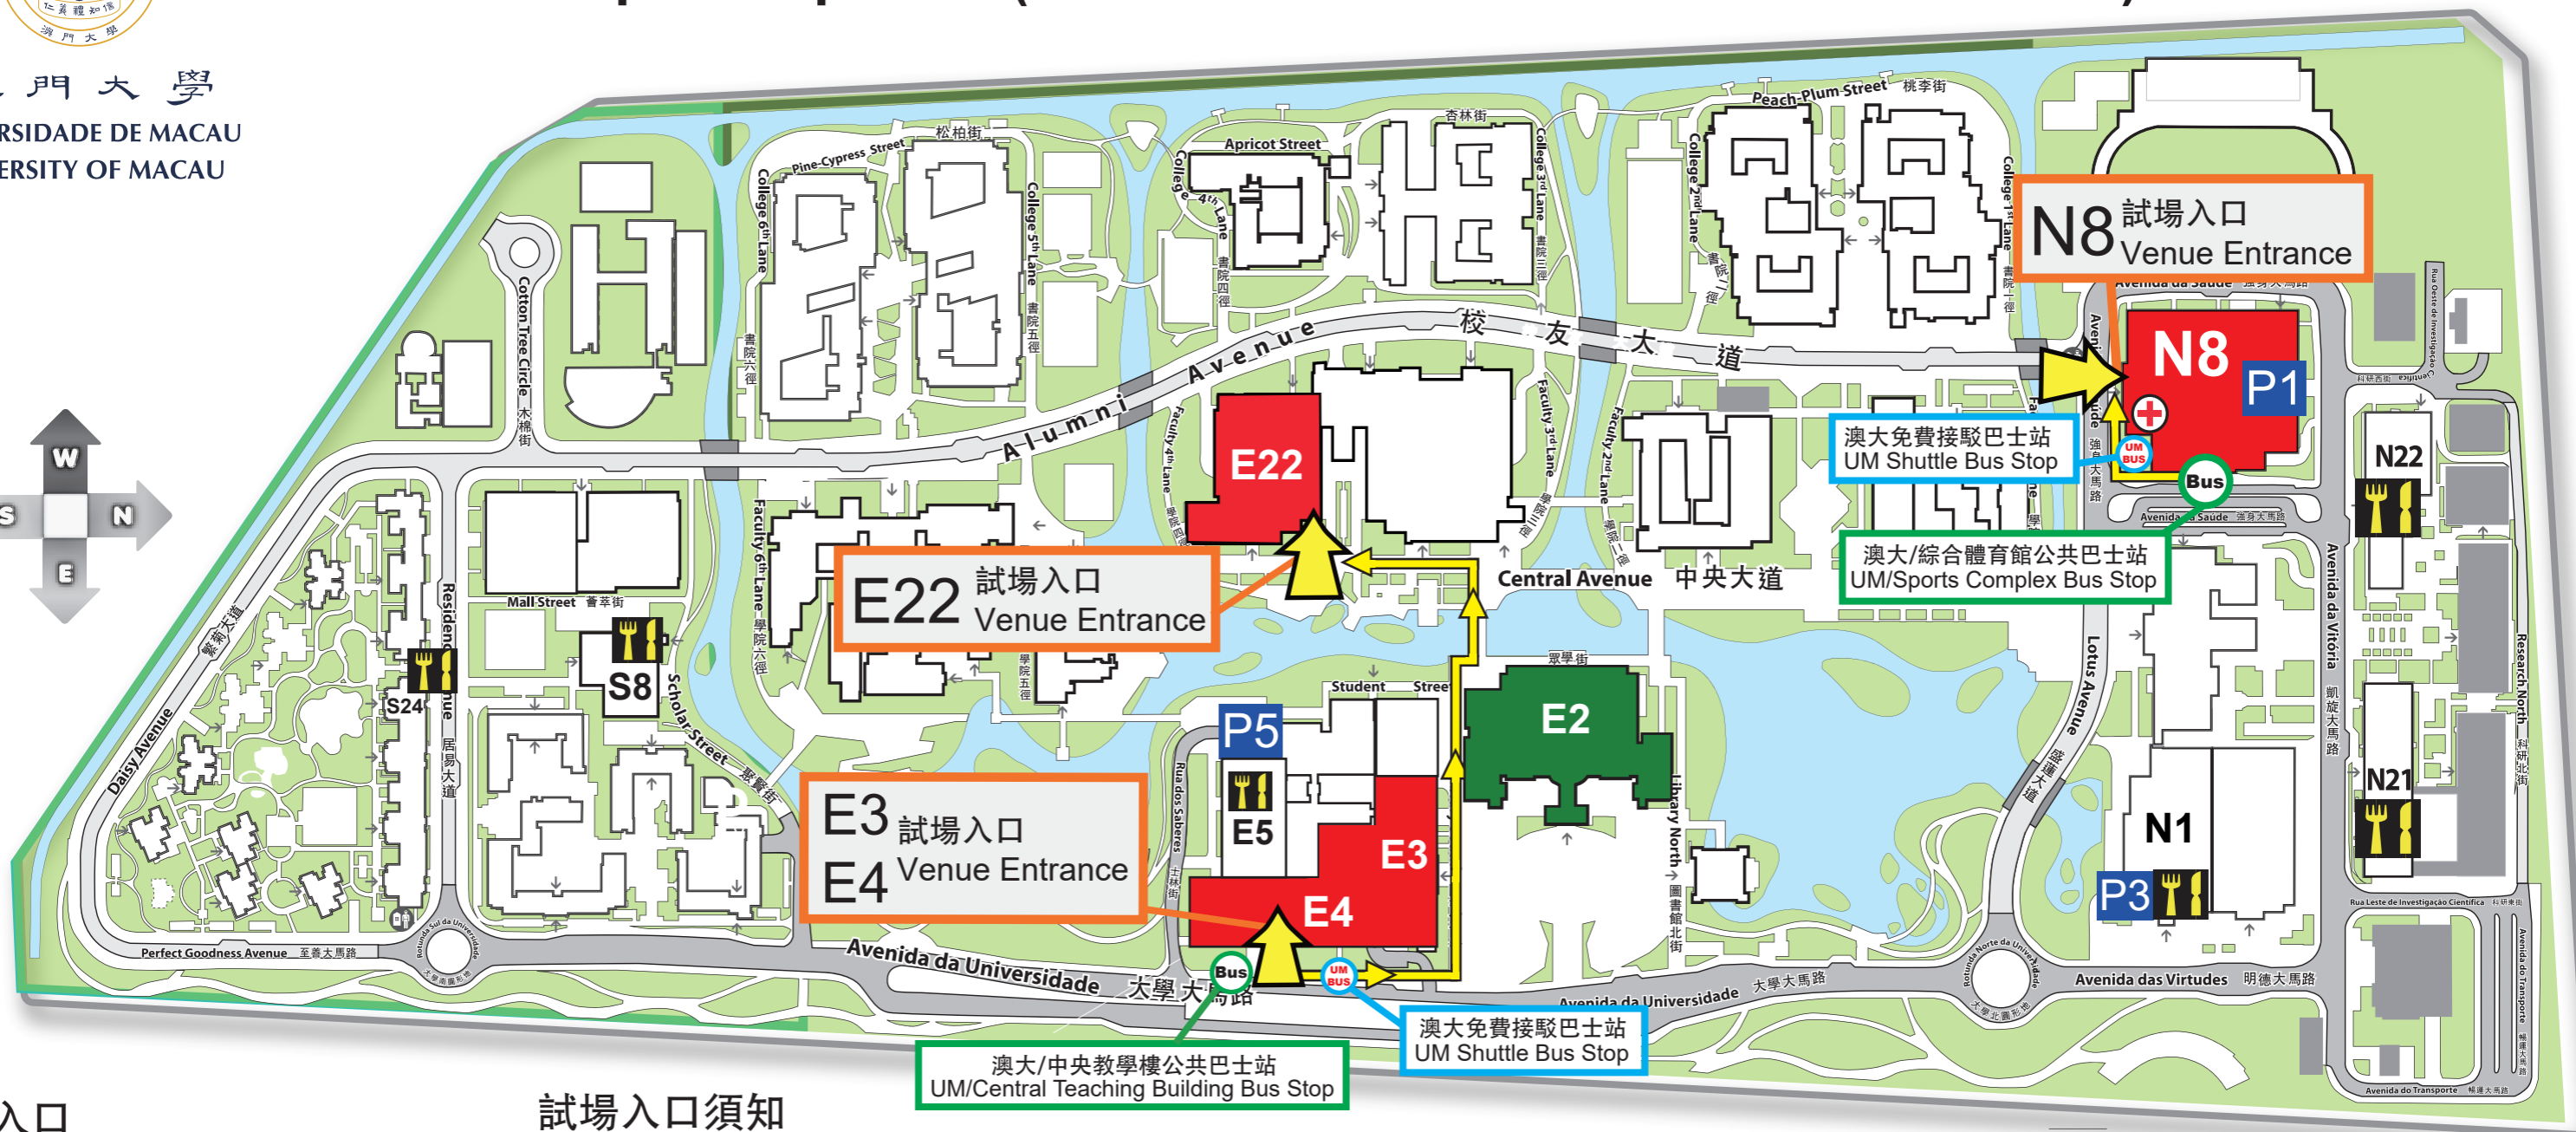

2022年澳門大學考場資訊 (四校聯考及澳大入學考試專用)

UM Campus Map 2022 (For JAE and UM Admission Examination)

澳門大學
UNIVERSIDADE DE MACAU
UNIVERSITY OF MACAU

試場入口 Entrance for exam venues

E3 & E4 中銀百年紀念大樓
BOC Centennial Building &
劉少榮樓
Anthony Lau Building

E22 工商管理學院
Faculty of Business Administration

N8 綜合體育館
Sports Complex

↑ 前往各試場路線
Route to examination venue

試場入口須知 Notes for entry control

1. 必須佩戴口罩
Must wear a mask
2. 出示 Please show your
-准考證 Examination Permit
-綠色場所碼 Green Venue Code
-完成兩劑疫苗接種達14天 /
7天內核酸陰性證明
Completion record of 2-dose
vaccination for 14 days / Nucleic acid
test with negative result within 7 days
3. 接受體溫檢測
Take a temperature check

巴士站及公眾停車場 Bus Stop and Car Park

Bus 71/72/73號公共巴士站
Public Bus Stop No.71/72/73

P 公眾收費停車場
汽車:\$6/小時 電單車:\$2/小時
Public Hourly Rental Car Park
Vehicle: \$6/hour Motorcycle: \$2/hour

UM BUS 澳大免費接駁巴士站 UM Shuttle Bus Stop
時間 Time:
2022年3月19日及20日下午考試結束後
Finish of exams on 19-20 Mar 2022 afternoon
路線 Route:
澳大E4 / N8 -> 氹仔濠庭都會 (氹仔中央公園)
E4 / N8 Building -> Nova City (Central da
Taipa Park)

餐廳 / 便利店 Restaurants / Convenience Stores

🍴 薈萃坊 (S8)
University Mall (S8)

時光屋 (E5)
Next Kitchen (E5)

香榭里烘焙 (N1)
Élysée Bakery (N1)

糖主 (N21)
Azucar (N21)

🍷 OK便利店 (S24/N22)
Circle K (S24/N22)

醫療中心 Medical Center