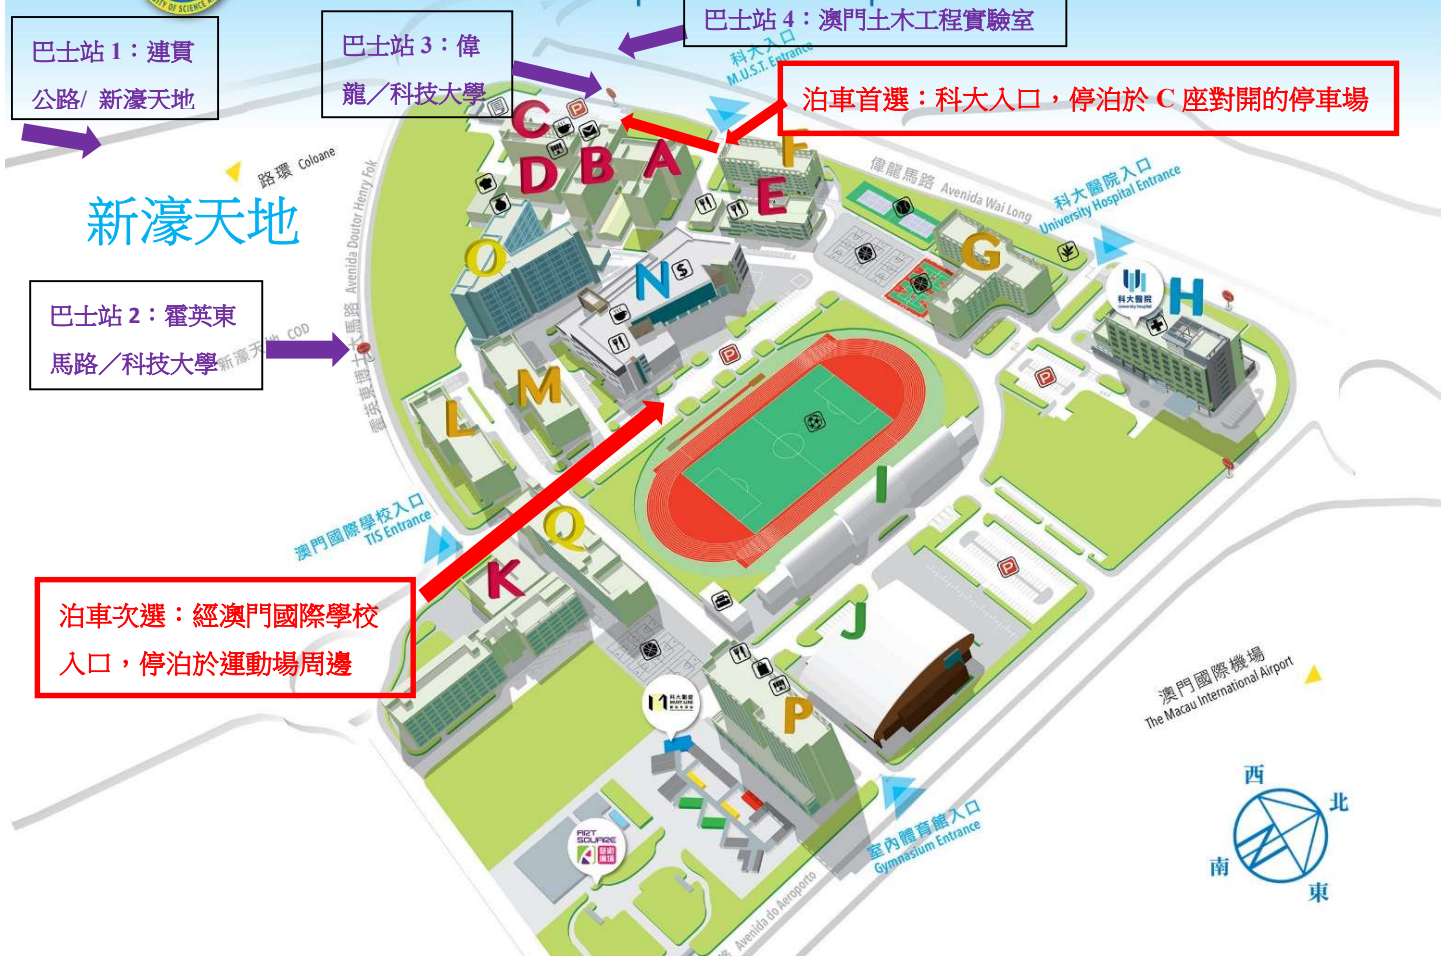

M.U.S.T. Campus Map 科大校園圖

巴士站 1：連貫公路/ 新濠天地

巴士站 3：偉龍/ 科技大學

巴士站 4：澳門土木工程實驗室

泊車首選：科大入口，停泊於 C 座對開的停車場

巴士站 2：霍英東馬路/ 科技大學

泊車次選：經澳門國際學校入口，停泊於運動場周邊

澳門國際機場
The Macau International Airport

- A 行政大樓**
Administration Building
學院行政/教務辦公室
Faculty Administration & Academic offices
- B 教學大樓**
Academic Building
課室
Lecture Rooms
- C 教學大樓**
Academic Building
學院行政/教務辦公室
Faculty Administration & Academic offices
學院行政辦公室
Faculty Administration office
課室
Lecture Rooms
學生便利店
Convenience Store
U-Tech-蘋果校園體驗中心
U-Tech-Apple Campus Experience Centre
咖啡閣
Coffee Corner
郵箱
Post Box

- N 圖書館大樓**
Library Building
圖書館
Library
大學行政辦公室
University Administration office
季節
The Seasons
咖啡閣
Coffee Corner
銀行
Bank
- O 教學大樓**
Academic Building
學院行政/教務辦公室
Faculty Administration & Academic offices
課室
Lecture Rooms
美食廣場 (建設中)
Food Court (Coming Soon)
- P 宿舍**
Dormitory
學生便利店
Convenience store
餐廳
Restaurant
生活百貨店
Mini shop
科大點線 - 體驗學習廊
MUST LINE - A Hub for Experiential Learning
藝術廣場
Art Square

交通指引

駕駛私家車／電單車

報讀持續教育學院短期／培訓課程的學員，可於大學校園指定的範圍內免費泊車，如上面的地圖所示，最靠近教學大樓的 2 個停車場資訊如下：

1. 首選：由面對 **澳門土木工程實驗室** 的「科大入口」，進入校園的第一個開口後，轉右直行，右邊為【C 座教學大樓】對開的停車場
2. 次選：由面對 **新濠天地** 的「澳門國際學校入口」，進入校園後，往前直行，在【N 座圖書館大樓】與【球場】之間的停車場